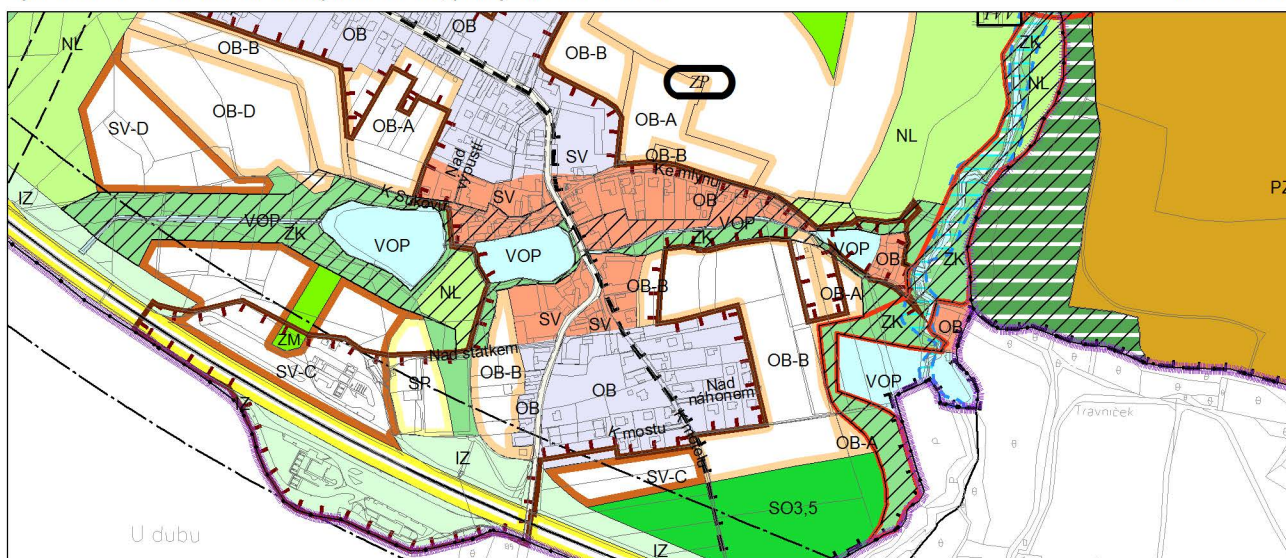

Výkres č. 31 – Podrobné členění ploch zeleně, platný stav k 1. 1. 2017

M 1 : 10 000

Promítnutí změny do výkresu č. 31 - Podrobné členění ploch zeleně

M 1 : 10 000